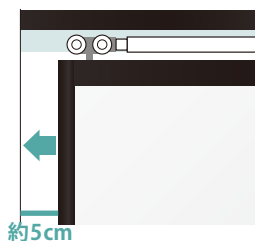

指はさみを防止 ダブルソフトクローズ

扉が枠に収まる手前で自動的にブレーキがかかり、ソフトな動きで最後まで引き込まれます。
(戸先・戸尻のWソフトクローズ)