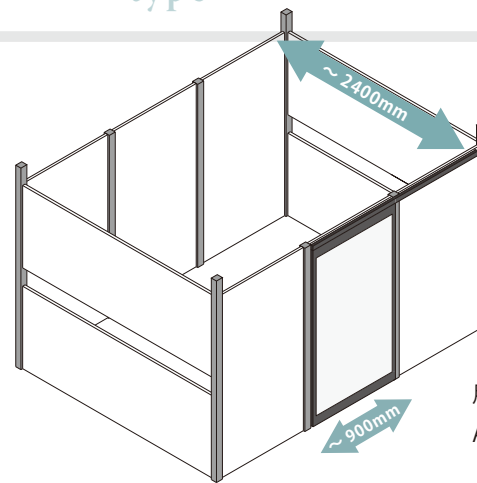

## AYANAS専用 アルミ引き戸

Black  
type

フレームデザイン・カラー・パネルタイプをお選びいただけます

来客用の打ち合わせブースや  
塾の個別ブースにもオススメです

用途に合わせて  
AYANASのサイズ変更が可能です。

# AYANAS 専用 アルミ引き戸 (上吊り仕様 片引き)

アクリルパネルを全面に使用しているため、透明感のあるスッキリとした印象に。  
また、パネルが曇りガラス調のため、接近するまで人影が見えず、間仕切りとしての機能もしっかり確保します。

扉デザイン