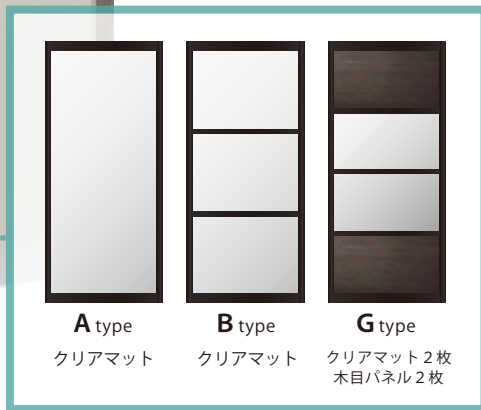

## AYANAS専用 アルミ引き戸

Black  
type

フレームデザイン・カラー・パネルタイプをお選びいただけます

来客用の打ち合わせブースや  
塾の個別ブースにもオススメです

用途に合わせて  
AYANASのサイズ変更が可能です。

# AYANAS 専用 アルミ引き戸 (上吊り仕様 片引き)

アクリルパネルを全面に使用しているため、透明感のあるスッキリとした印象に。  
また、パネルが曇りガラス調のため、接近するまで人影が見えず、間仕切りとしての機能もしっかり確保します。

扉デザイン