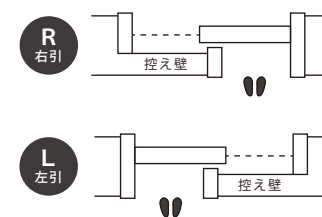

## 指はさみを防止 ダブルソフトクローズ

扉が枠に収まる手前で自動的にブレーキがかかり、ソフトな動きで最後まで引き込まれます。  
(戸先・戸尻のWソフトクローズ)

## 両側の取付にも対応 選べる引手方向

R: 右引、L: 左引の両方に対応可能です。右引・左引のどちらかをご指定ください。